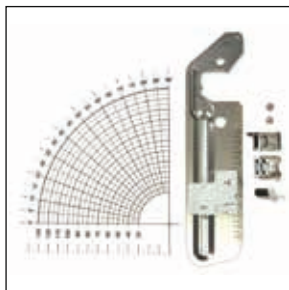

Optionele extra's

Circulair hulpstuk

Een geweldig hulpmiddel voor het maken van cirkels en bogen met rechte, zigzag en decoratieve steken. Gebruik de band- en kordonneervoet voor de opmerkelijke finishing touches, met decoratief garen, koord en bandjes.