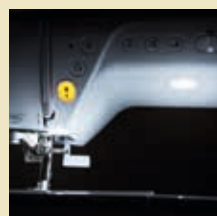

LED verlichting

Dankzij de extra heldere LED verlichting voorziet u uw werkgebied met zuiver, natuurlijk licht.