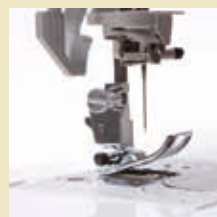

ICAPS

Het ICAPS-sensorsysteem controleert voortdurend de stofdikte tijdens het naaien en past de persvoetdruk automatisch aan voor een superieure en gelijkmatige steekwaliteit op alle stofdiktes.