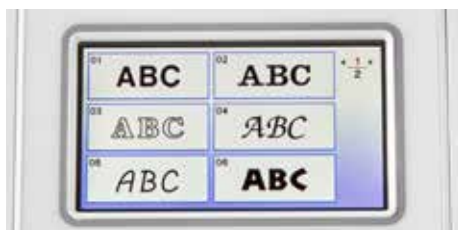

## Enkele van de vele eenvoudige mogelijkheden:

Geavanceerd draadinrijgsysteem

Handige bedieningen

LCD-touchscreen

Voorgeprogrammeerde lettertypen

Zeer heldere LED-verlichting

Spoolwindsysteem

Borduurgebied van 100 x 100 mm