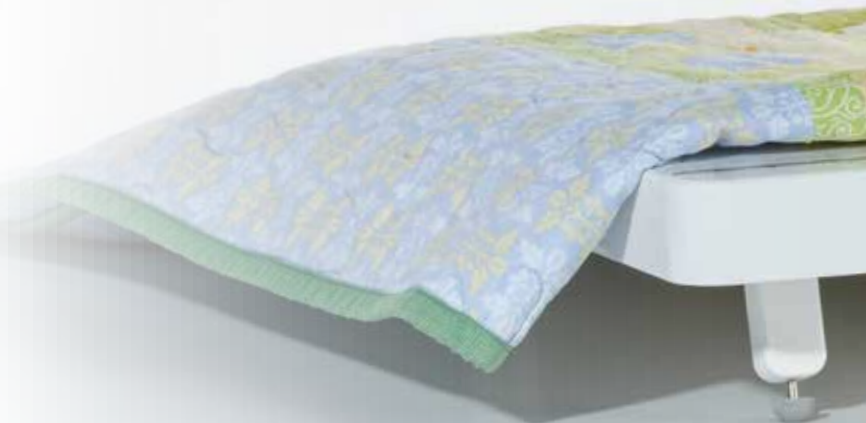

Instructievideo's

Wilt u iets weten? Met tot wel 24 instructievideo's is de Stellaire ideaal voor zowel beginnende als gevorderde creatievelingen. Van basishandelingen tot borduren en onderhoud. En via de USB-poorten kunt u zelfs uw eigen MP4 video's bekijken of toevoegen.